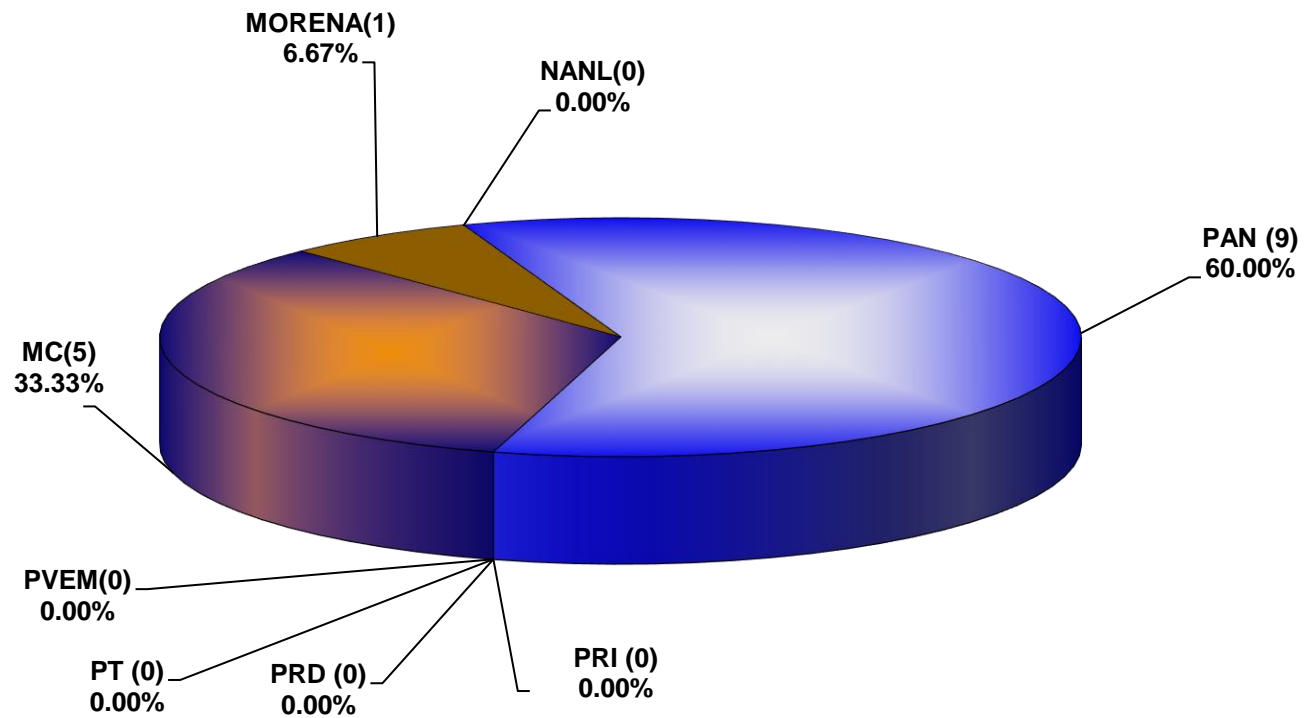

COMISIÓN ESTATAL ELECTORAL DE NUEVO LEÓN
PORCENTAJE Y TIEMPO TOTAL DEDICADO A CADA PARTIDO POLÍTICO EN RADIO (HORAS)
ACUMULADO DE MAYO DE 2020

COMISIÓN ESTATAL ELECTORAL DE NUEVO LEÓN
PORCENTAJE Y NÚMERO TOTAL DE NOTAS DEDICADAS A CADA PARTIDO POLÍTICO EN
RADIO
ACUMULADO DE MAYO DE 2020

COMISIÓN ESTATAL ELECTORAL DE NUEVO LEÓN
TOTAL DE NOTAS DEDICADAS A CADA PARTIDO POLÍTICO POR GRUPO RADIOFÓNICO
ACUMULADO DE MAYO DE 2020