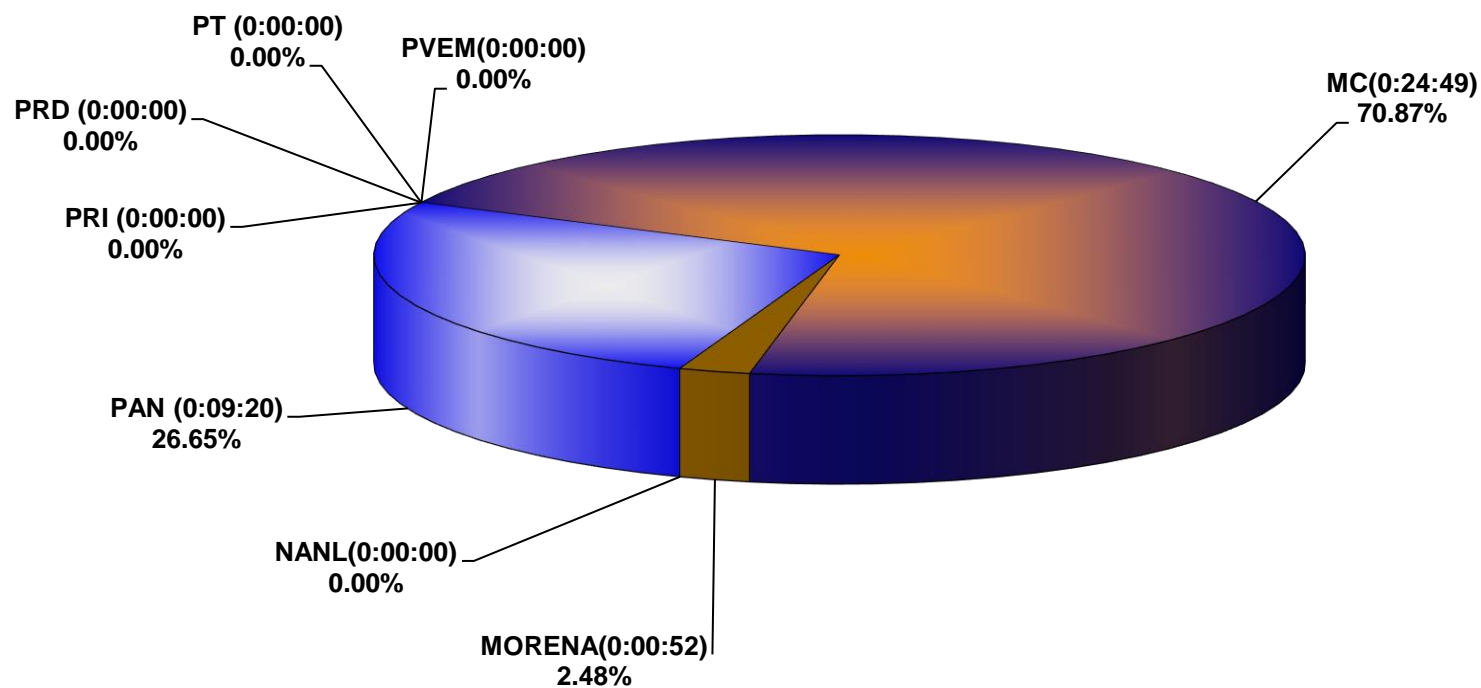

COMISIÓN ESTATAL ELECTORAL DE NUEVO LEÓN
PORCENTAJE Y TIEMPO TOTAL DEDICADO A CADA PARTIDO POLÍTICO EN RADIO (HORAS)
ACUMULADO DE MAYO DE 2020

COMISIÓN ESTATAL ELECTORAL DE NUEVO LEÓN
PORCENTAJE Y NÚMERO TOTAL DE NOTAS DEDICADAS A CADA PARTIDO POLÍTICO EN
RADIO
ACUMULADO DE MAYO DE 2020